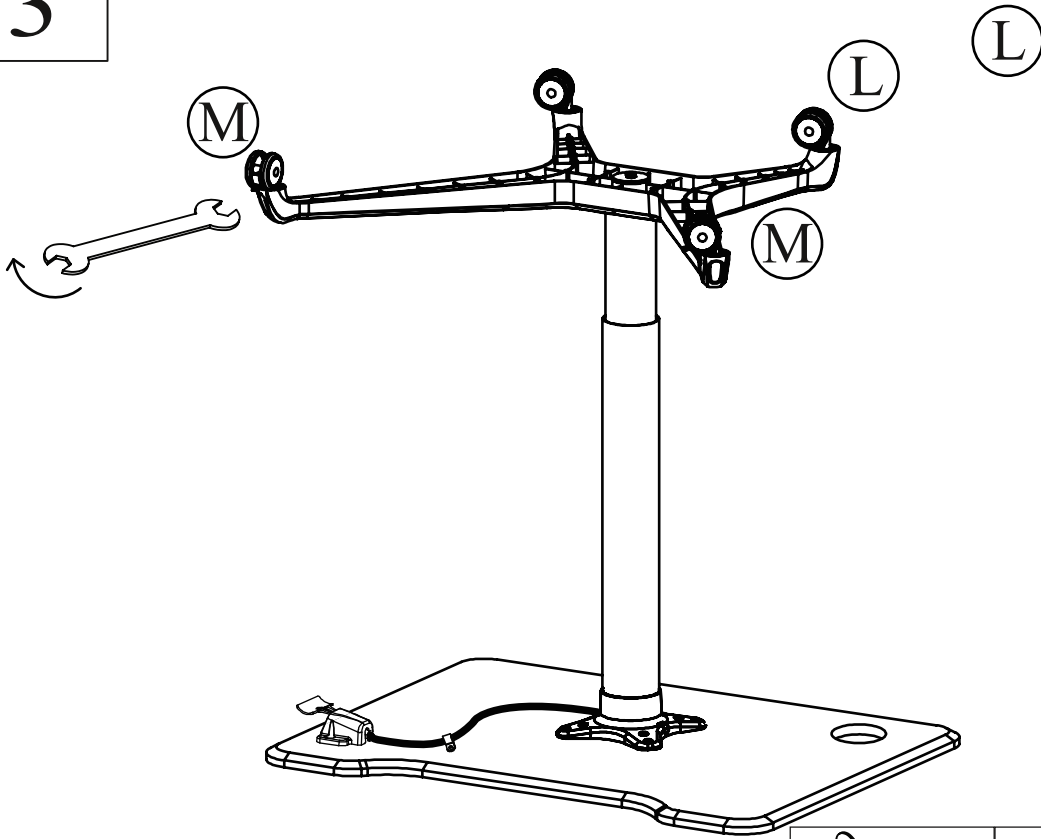

# MONTAGEHANDLEIDING

	Dx8	M6x16mm		Ex1	M8X20
	Fx2	M6x12mm		Gx1	4mm
	Hx1	5mm		Ix1	
	Jx1			Kx1	
	Lx2			Mx2	

1

		
Dx8	Fx2	Gx1

2

		
Ex1	Ix1	Hx1
		
		Kx1

3

Jx1

# Bedieningshandleiding

< 8KG

Let op: wij raden u aan het maximale draagvermogen van 8 kg niet te overschrijden zodat het omhoog en omlaag brengen van het werkblad soepel verloopt.

Til de hendel op om het werkblad omhoog te brengen.

Til de hendel op en duw het werkblad naar beneden als u uw werkhoogte wilt verlagen.